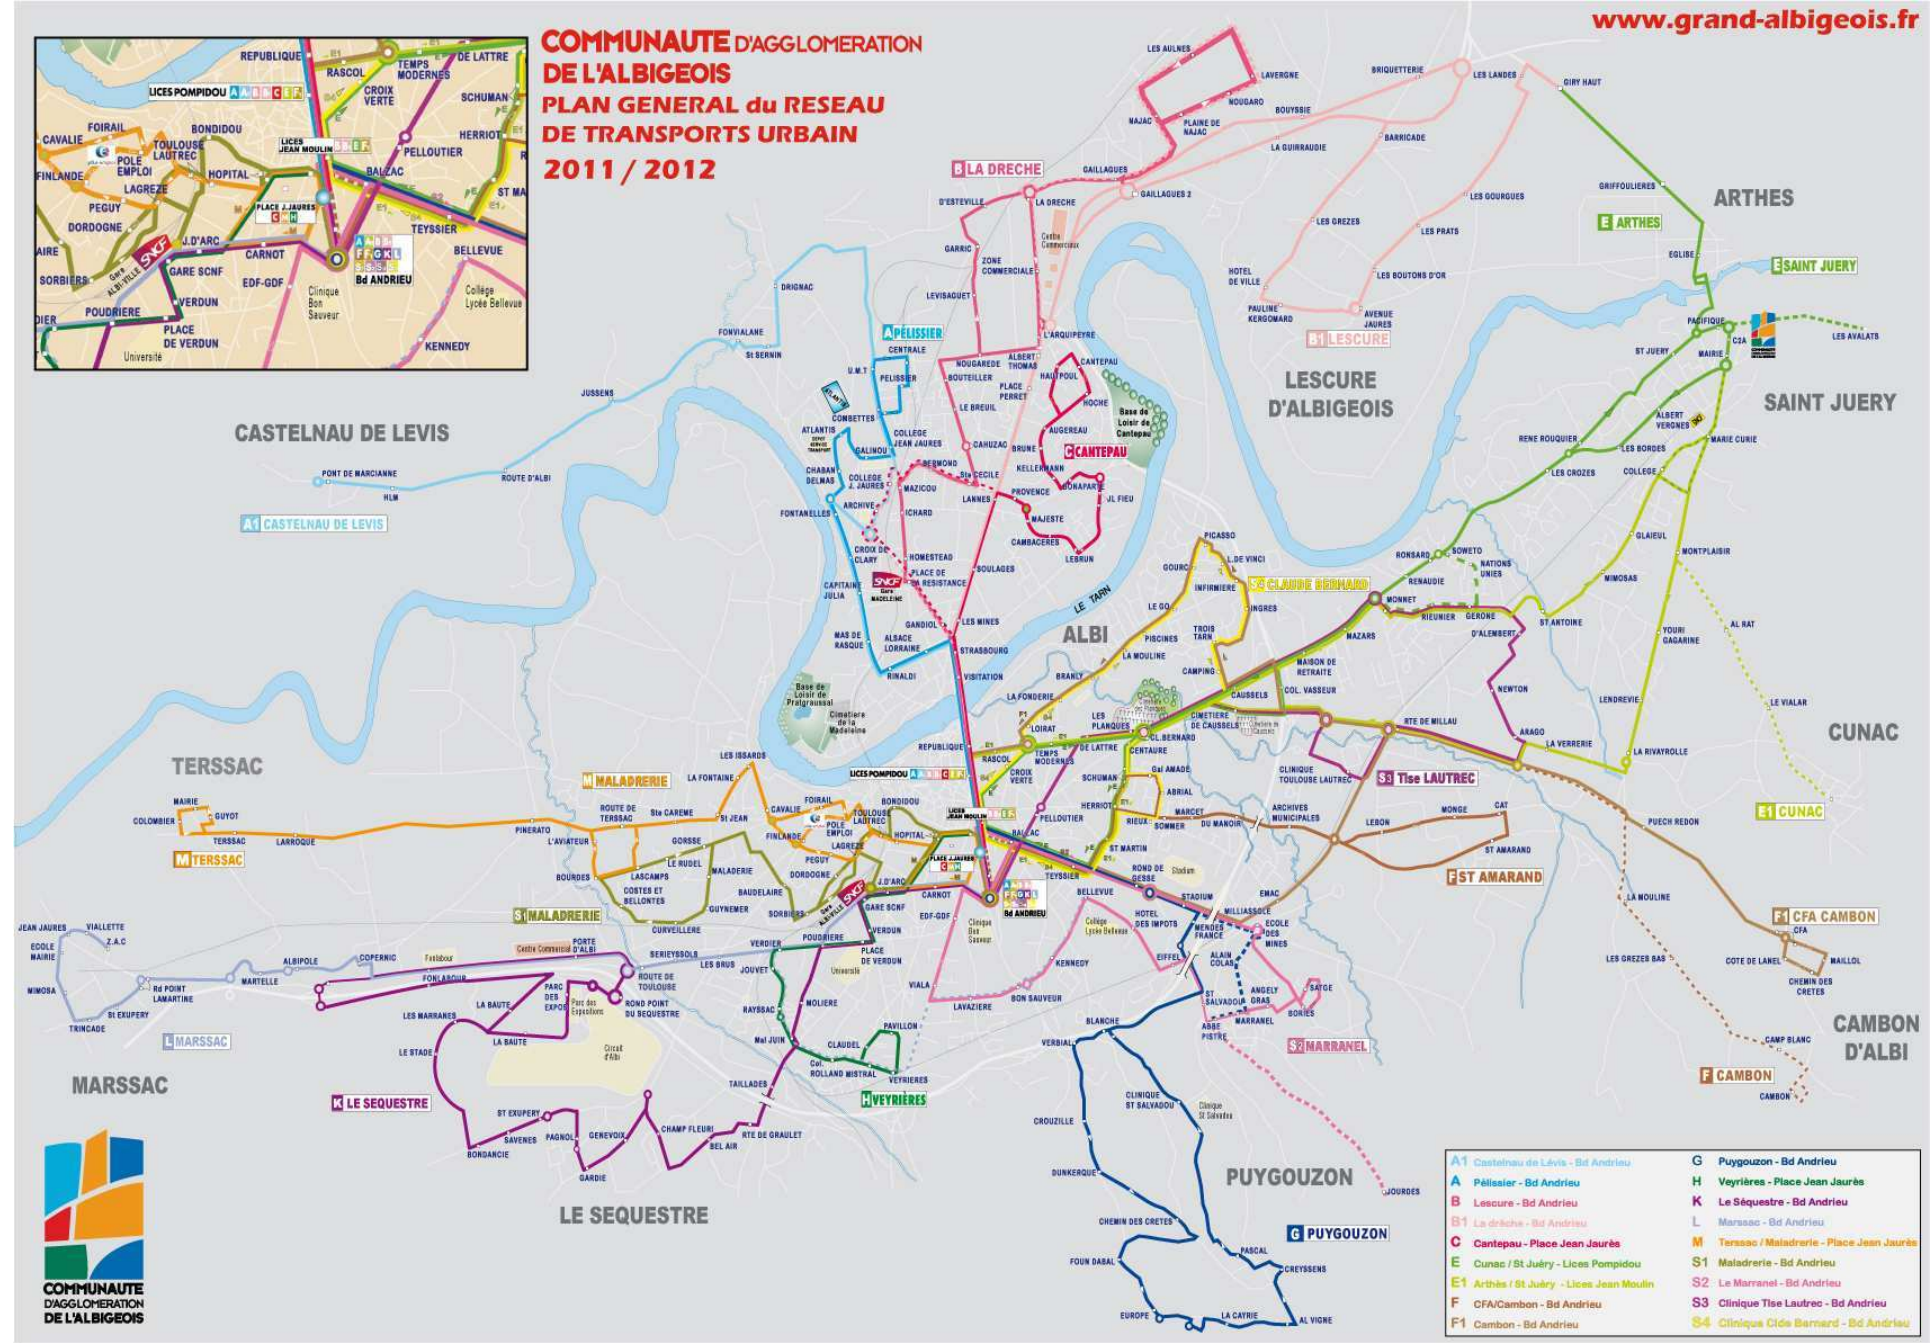

**COMMUNAUTE D'AGGLOMERATION
DE L'ALBIGOIS
PLAN GENERAL du RESEAU
DE TRANSPORTS URBAIN
2011 / 2012**

A1 Castelnaud de Lévis - Bd Andrieu	G Puygouzon - Bd Andrieu
A Pélissier - Bd Andrieu	H Veyrières - Place Jean Jaurès
B Lescure - Bd Andrieu	K Le Séquestre - Bd Andrieu
B1 La Dreche - Bd Andrieu	L Marssac - Bd Andrieu
C Cantepau - Place Jean Jaurès	M Terrassac / Maladerrie - Place Jean Jaurès
E Cunac / St Jérémy - Lices Pompidou	S1 Maladerrie - Bd Andrieu
E1 Arthes / St Jérémy - Lices Jean Moulin	S2 Le Marranel - Bd Andrieu
F CFA/Cambon - Bd Andrieu	S3 Clinique Tise Lautrec - Bd Andrieu
F1 Cambon - Bd Andrieu	S4 Clinique Clô Bernard - Bd Andrieu

**COMMUNAUTE
D'AGGLOMERATION
DE L'ALBIGOIS**